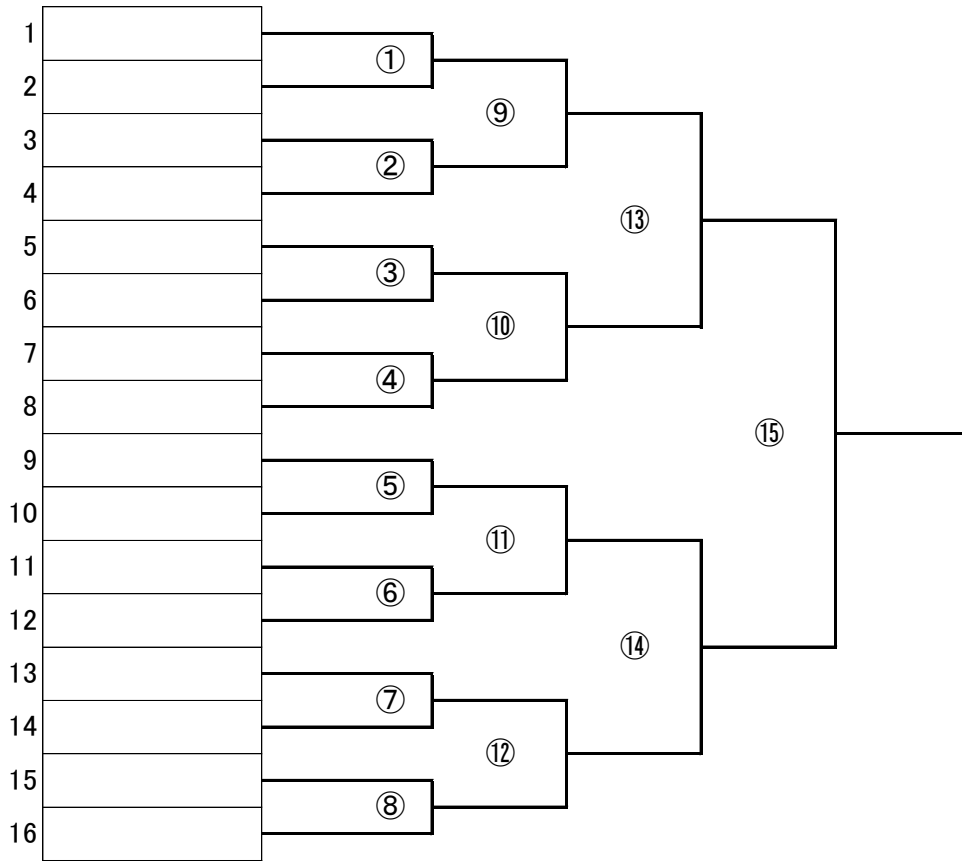

10:00までに集合

		1	2	3	順位
H	1	織田・小宮			
	2	麻尾・内山			
	3	小池・江森			

\*試合順は 1-2, 3-4, 5-1, 2-3, 4-5

\*勝率が同じ場合は得失ゲーム数で決める

\*上位2組がトーナメントへ

### 女性 1位グループトーナメント

### 男性 1位グループトーナメント