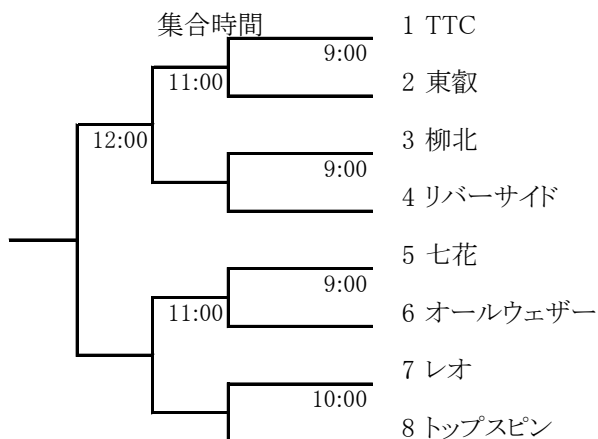

第26回台東区ニューイヤー大会開催要綱

主催 台東区テニス協会
協賛 アートスポーツ

日時 平成27年1月18日(日) 8:50~21:00

場所 リバーサイドスポーツセンター体育館(第1・第2競技場)
(第2競技場は17:00迄)

組分け 参加クラブ組分けと受付集合時間

集合時間	クラブ名		
8:50まで	TTC 東叡 柳北	リバーサイド 七花 オールウェザー	レオ トップスピン
12:00まで	サンジョリティ OY OCA関東	ザイセイ ドナルドダック 駒形	キティー 言問
15:00まで	ドミノ 中商 コミュニケーション	ポップコーン 雷門 アド	アットホーム

- 試合内容
- ・ 1チーム 男子D・女子D・ミックスDの3ペア編成からなるトーナメント方式の団体戦です。
 - ・ 上記のように参加クラブを3組に分け、それぞれの組ごとにトーナメント戦を行います。
 - ・ ミックスDは男子Dや女子Dで出た選手と兼ねる事が出来ます。
 - ・ 試合ごとに選手の交代は自由に行ってかまいません。
 - ・ 1試合トータル 6ゲーム(サービス各自1ゲームずつ)で3試合行います。
 - ・ 全試合を合計して取得ゲーム数の多い方のチームの勝利となります。
 - ・ 合計取得ゲーム数が同じ9-9になった場合は、さらにミックスDのタイブレイク方式(7ポイント)で勝敗を決めます。
 - ・ タイブレイク戦はチームの誰が出てもかまいません。
 - ・ 初戦で負けたチームはコンソレーション(4ゲームのみ)を行います。
 - ・ 試合前の練習は1チーム5分とします。

担当クラブ 担当クラブと時間割

時間帯	担当クラブ
8:50~12:30	OCA関東
12:30~16:00	ドミノ
16:00~	オールウェザー

担当常任理事 板倉 稔、山崎 潔、福島秀之、金子みつ江

第26回ニューイヤー大会 組合せ

対戦表(8時50分グループ)

コンソレ

対戦表(12時グループ)

コンソレ