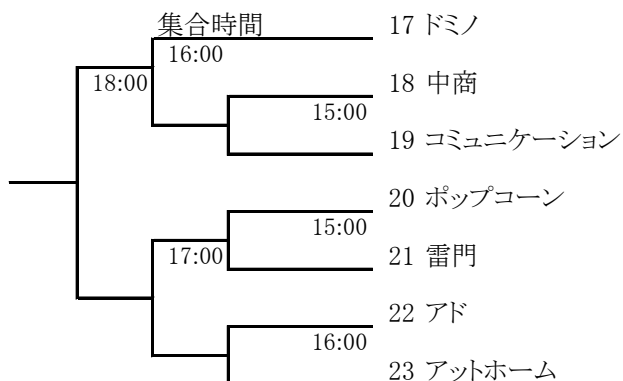

対戦表(15時グループ)