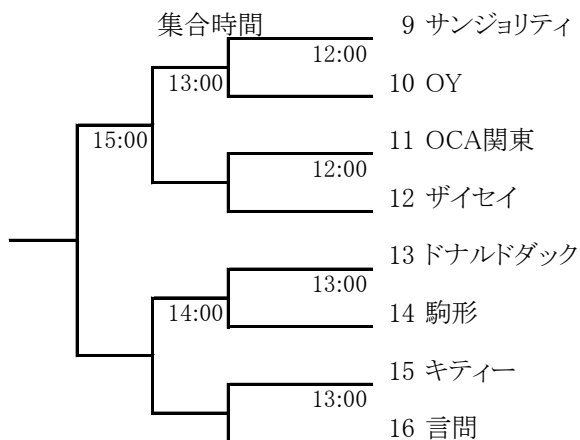

- 試合内容
- ・ 1チーム 男子D・女子D・ミックスDの3ペア編成からなるトーナメント方式の団体戦です。
 - ・ 上記のように参加クラブを3組に分け、それぞれの組ごとにトーナメント戦を行います。
 - ・ ミックスDは男子Dや女子Dで出た選手と兼ねる事が出来ます。
 - ・ 試合ごとに選手の交代は自由に行ってかまいません。
 - ・ 1試合トータル 6ゲーム(サービス各自1ゲームずつ)で3試合行います。
 - ・ 全試合を合計して取得ゲーム数の多い方のチームの勝利となります。
 - ・ 合計取得ゲーム数が同じ9-9になった場合は、さらにミックスDのタイブレイク方式(7ポイント)で勝敗を決めます。
 - ・ タイブレイク戦はチームの誰が出てもかまいません。
 - ・ 初戦で負けたチームはコンソレーション(4ゲームのみ)を行います。
 - ・ 試合前の練習は1チーム5分とします。

担当クラブ 担当クラブと時間割

時間帯	担当クラブ
8:50~12:30	OCA関東
12:30~16:00	ドミノ
16:00~	オールウェザー

担当常任理事 板倉 稔、山崎 潔、福島秀之、金子みつ江

第26回ニューイヤー大会 組合せ

対戦表(8時50分グループ)

コンソレ

対戦表(12時グループ)

コンソレ