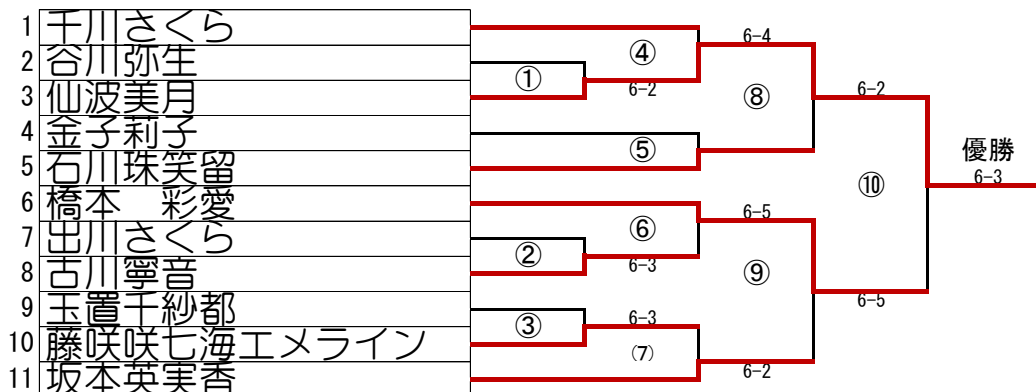

小学生・中学生 女子

* 2ゲームオールから6ゲーム先取マッチ (ノーアド)

小学生・中学生 男子

* 2ゲームオールから6ゲーム先取マッチ (ノーアド)

高校生 女子

* 2ゲームオールから6ゲーム先取マッチ (ノーアド)

高校男子A

*2 ゲームオールから6ゲーム先取マッチ (ノーアド)

高校男子B

*2 ゲームオールから6ゲーム先取マッチ (ノーアド)