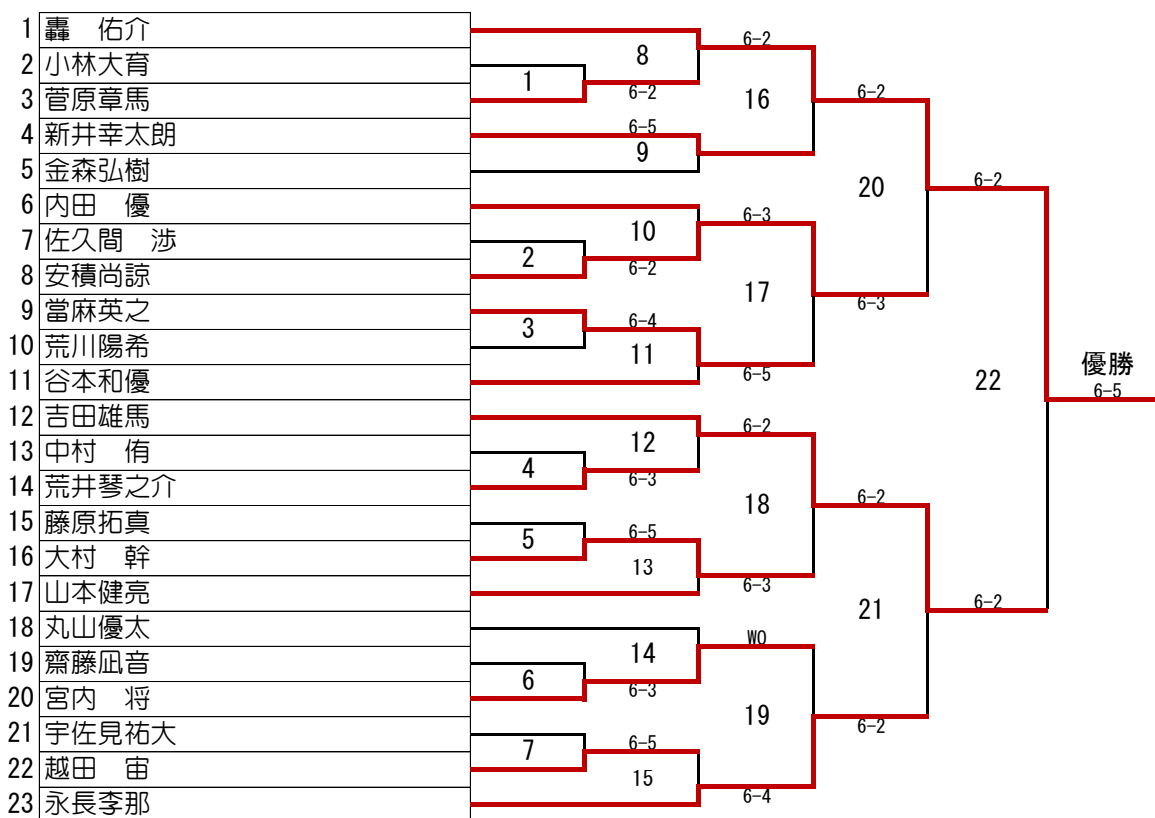

小学生・中学生 女子

* 2ゲームオールから6ゲーム先取マッチ (ノーアド)

小学生・中学生 男子

* 2ゲームオールから6ゲーム先取マッチ (ノーアド)

高校生 女子

* 2ゲームオールから6ゲーム先取マッチ (ノーアド)

高校男子A

*2 ゲームオールから6ゲーム先取マッチ (ノーアド)

高校男子B

*2 ゲームオールから6ゲーム先取マッチ (ノーアド)