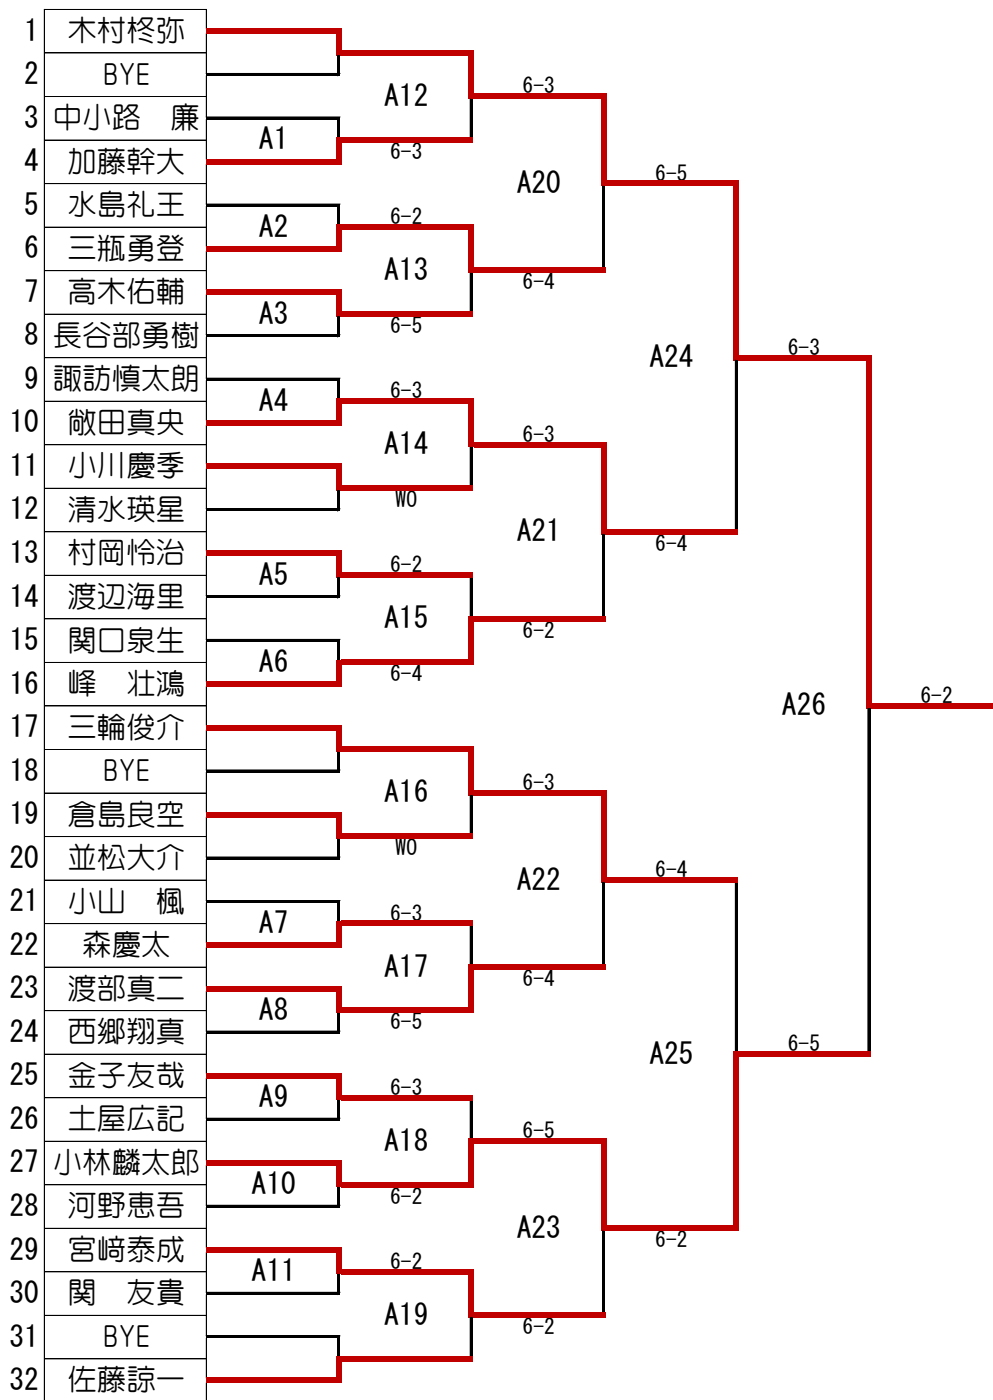

小学生・中学生 女子

* 2ゲームオールから6ゲーム先取マッチ (ノーアド)

小学生・中学生 男子

* 2ゲームオールから6ゲーム先取マッチ (ノーアド)

高校生 女子

* 2ゲームオールから6ゲーム先取マッチ (ノーアド)

高校男子A

*2 ゲームオールから6ゲーム先取マッチ (ノーアド)

高校男子B

*2 ゲームオールから6ゲーム先取マッチ (ノーアド)