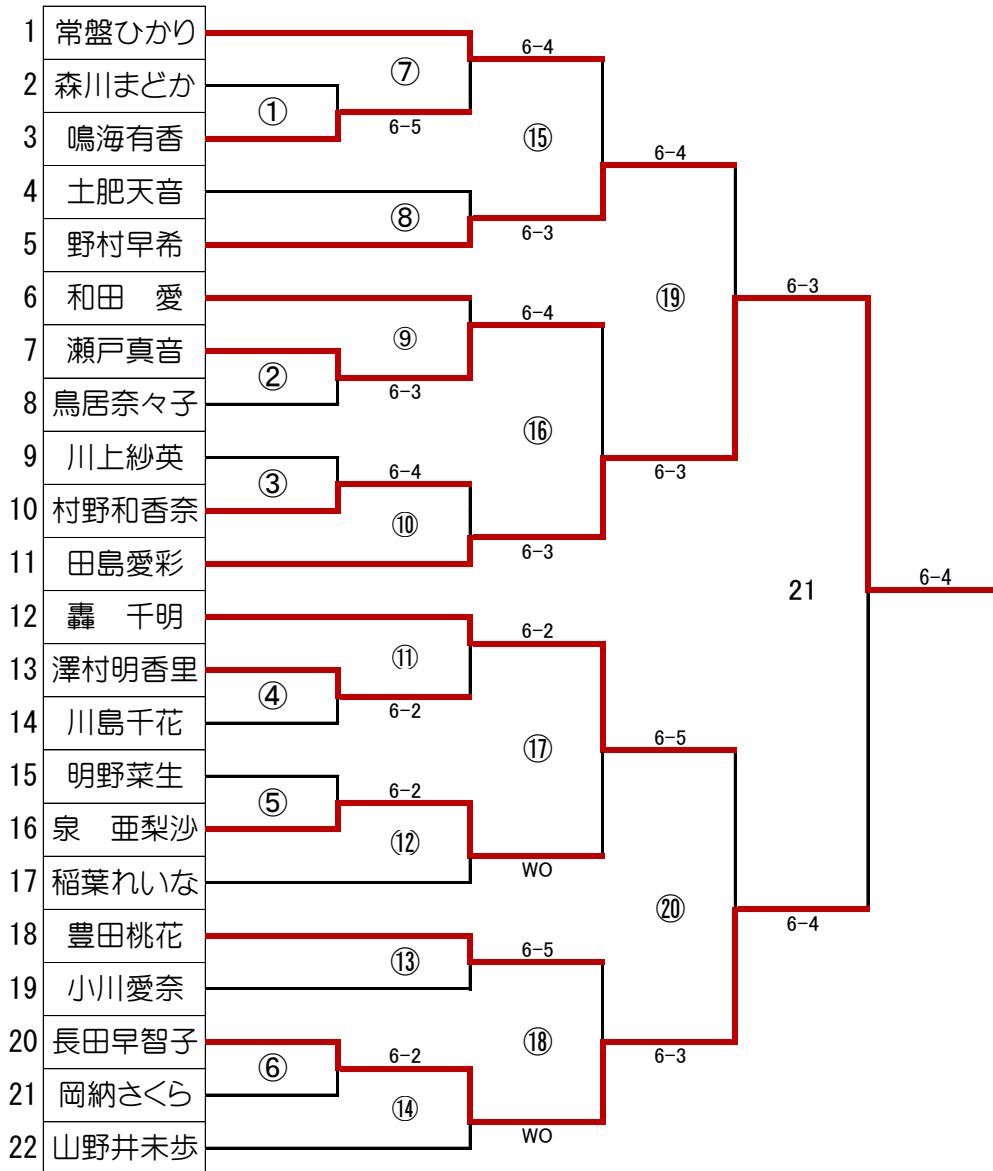

小学生・中学生 女子

* 2ゲームオールから6ゲーム先取マッチ (ノーアド)

小学生・中学生 男子

* 2ゲームオールから6ゲーム先取マッチ (ノーアド)

高校生 女子

* 2ゲームオールから6ゲーム先取マッチ (ノーアド)

高校男子A

*2 ゲームオールから6ゲーム先取マッチ (ノーアド)

高校男子B

*2 ゲームオールから6ゲーム先取マッチ (ノーアド)